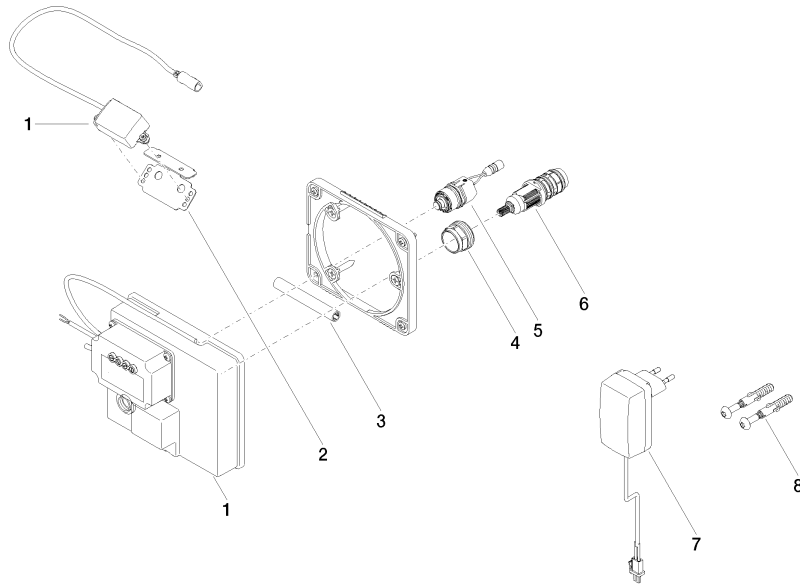

**SYMETRICS Waschtischbatterie ohne Ablaufgarnitur mit
Temperatureinstellung - Chrom**

ST 010 202 8740

Ersatzteilstückliste

Nr.	Artikelnummer	Benennung	Verbaumenge	Lieferzeit
1	90 10 01 177 00 90	Elektrozubehoer	1	2
2	90 17 20 199 00 90	Halter	1	2
3	90 23 01 124 00 90	Huelse	1	2
4	09 23 10 129 90	Mutter	1	2
5	04 30 50 079 00 90	Ventil	1	2
6	90 15 02 013 00 90	Kartusche	1	2
7	04 10 01 246 00 90	Elektrozubehoer	1	2
8	04 30 31 024 01 90	Befestigungssatz	1	2