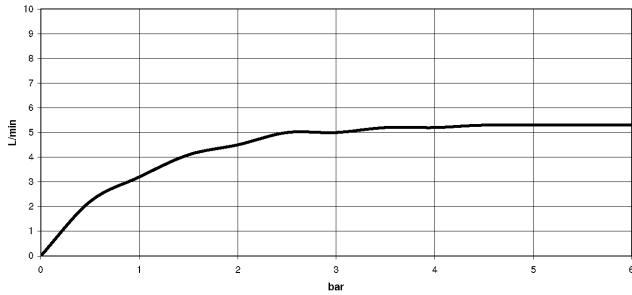

Empfohlenes Zubehör

UP-Wandwinkel -

35 085 970 90

- Max. Einbautiefe 163 mm
- Min. Einbautiefe 90 mm

SYMETRICS Waschtischbatterie ohne Ablaufgarnitur mit Temperatureinstellung - Chrom

ST 010 202 8740

SYMETRICS Waschtischbatterie ohne Ablaufgarnitur mit Temperatureinstellung - Chrom

ST 010 202 8740
mm [inches]

Durchflussdiagramm

SYMETRICS Waschtischbatterie ohne Ablaufgarnitur mit Temperatureinstellung - Chrom

ST 010 202 8740

Wurfweitendiagramm

**SYMETRICS Waschtischbatterie ohne Ablaufgarnitur mit
Temperatureinstellung - Chrom**