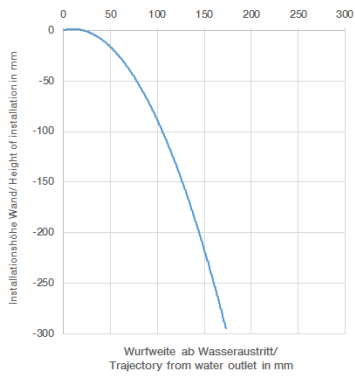

ST 010 202 8740
mm [inches]

Durchflussdiagramm

SYMETRICS Waschtischbatterie ohne Ablaufgarnitur mit Temperatureinstellung - Chrom

ST 010 202 8740

Wurfweitendiagramm

**SYMETRICS Waschtischbatterie ohne Ablaufgarnitur mit
Temperatureinstellung - Chrom**