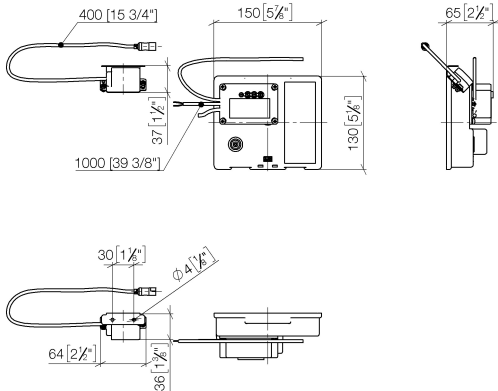

35 741 970 90

- Max. Einbautiefe 125 mm
- Min. Einbautiefe 90 mm

Empfohlenes Zubehör

Verlängerung für Touchfree 500 mm -

12 765 970 90

**SYMETRICS Waschtischbatterie ohne Ablaufgarnitur mit
Temperatureinstellung - Chrom**

ST 010 202 8740
mm [inches]

Zertifikate

LGA_29120.	WRAS_1906116.	IAPMO_EGS.	CE000001_eSet_Tou chfree_20171206_D E_signed.	CE000002_eSet_Tou chfree_20171206_E N_signed.
LGA_29119.				

**SYMETRICS Waschtischbatterie ohne Ablaufgarnitur mit
Temperatureinstellung - Chrom**

SYMETRICS Waschtischbatterie ohne Ablaufgarnitur mit Temperatureinstellung - Chrom

ST 010 202 8740

- Ausladung 125 mm
- starrer Auslauf
- rechteckiger luftangereicherter Strahl
- Bohrungsdurchmesser 37 mm
- Anschluss 1/2"
- Steckanschluss-Montage
- Durchfluss max. 5 l/min
- bleifrei