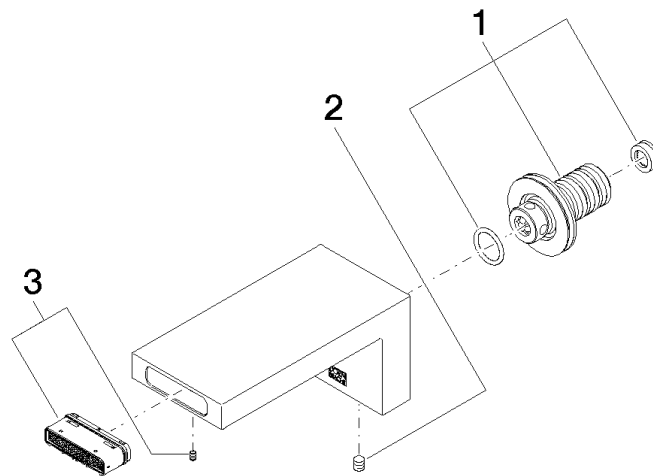

**SYMETRICS Waschtischbatterie ohne Ablaufgarnitur mit
Temperatureinstellung - Chrom**

ST 010 202 8740

Ersatzteilstückliste

Nr.	Artikelnummer	Benennung	Verbaumenge	Lieferzeit
1	90 24 03 108 00 90	Nippel Set	1	2
2	90 31 11 004 00 90	Stift	1	2
3	90 29 03 067 00 90	Luftsprudler	1	2