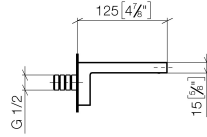

Die Montagehöhe ab Waschtisch Oberkante bis Mitte Anschluss sollte min. 125 mm betragen. Die Vorderkante des Auslaufs sollte min. 20 mm vor dem hinteren Beckenrand liegen.

Für eine elektronische Bedienung bestellen Sie bitte das eSet Touchfree mit oder ohne Temperatureinstellung

Empfohlenes Zubehör

UP-Wandwinkel -

35 085 970 90

- Max. Einbautiefe 163 mm
- Min. Einbautiefe 90 mm

SYMETRICS Waschtischbatterie ohne Ablaufgarnitur mit Temperatureinstellung - Chrom

ST 010 202 8740

SYMETRICS Waschtischbatterie ohne Ablaufgarnitur mit Temperatureinstellung - Chrom

ST 010 202 8740
mm [inches]

Durchflussdiagramm

SYMETRICS Waschtischbatterie ohne Ablaufgarnitur mit Temperatureinstellung - Chrom

ST 010 202 8740

Wurfweitendiagramm

**SYMETRICS Waschtischbatterie ohne Ablaufgarnitur mit
Temperatureinstellung - Chrom**